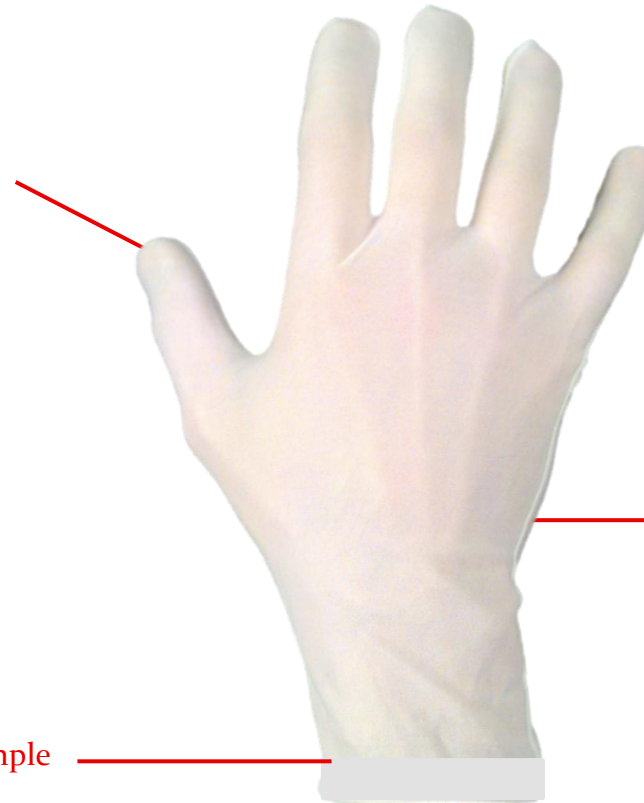

PROTECT

Gant de manipulation

- Coupe à plat
- Pour surfaces sensibles

TAILLES

Homme, femme

COMPOSITION

- Polyamide élasthanne, mat
90/10 PA/EA
125 g/m²

ENTRETIEN

F # x e -

CONDITIONNEMENT

Sachet de 10 paires

Contre les
traces de doigts

Excellent
confort au
porter

Ourlet simple

DISTRIBUTION PAR

STERIGENE
INGÉNIERIE DES PROCÉDÉS PROPRES & STÉRILES