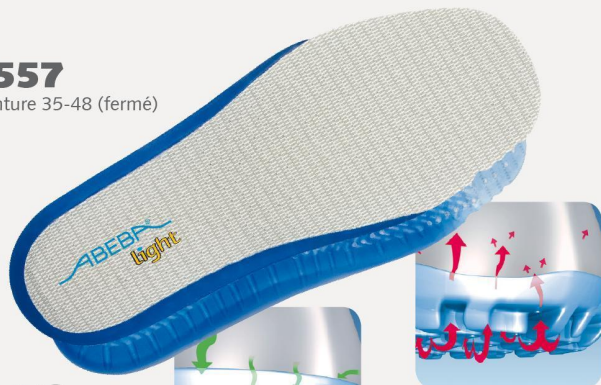

Chaussures de sécurité light Sabot noir

Art. 1042

light

- ▶ Pointure 35-48
- ▶ CE, EN ISO 20345:2011, SB, A,FO,E, SRA
- ▶ Cuir fin, noir
- ▶ Doublure avec ions d'argent favorisant la respiration
- ▶ Bride arrière réglable et pivotante
- ▶ Élastique a l'empeigne
- ▶ Semelle PU antidérapante
- ▶ Embout acier
- ▶ Première échangeable acc Wave (réf. 3556)
- ▶ Traitement Sanitized
- ▶ Antistatique

TECHNIQUE

SEMELLE D'USURE

- 1_Antistatique
- 2_SRA-antidérapant selon EN ISO 20345:2011
- 3_Semelle d'usure PU léger, flexible, stable
- 4_Résistance au carburant

3557
Pointure 35-48 (fermé)

3556
Pointure 35-48 (ouvert)

BRIDE ARRIÈRE
fixe